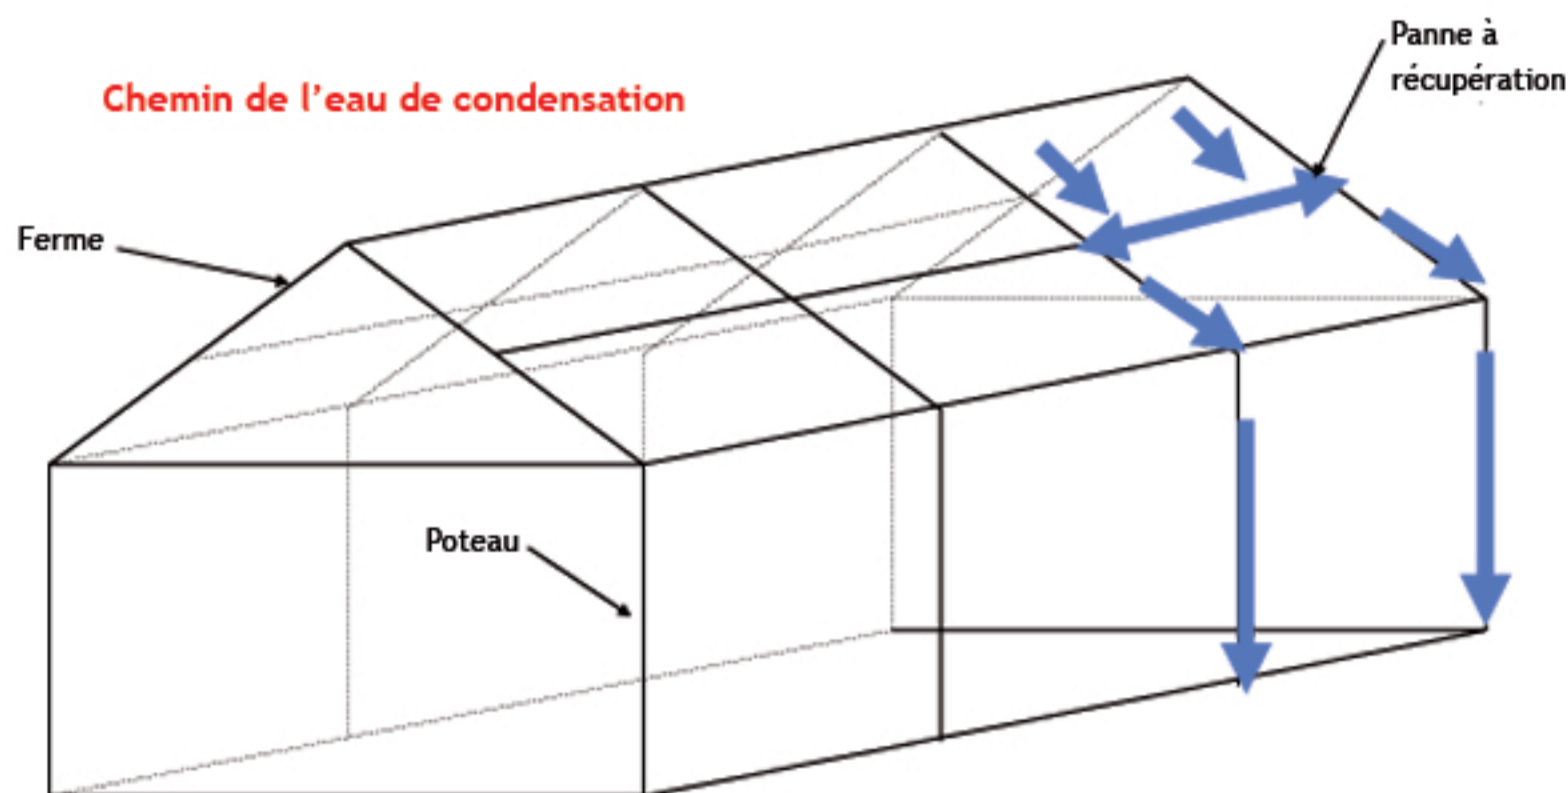

## Récupération Eaux de Condensation

Nos structures sont équipées de pannes à récupération de condensation sous les bâches de toit, qui permettent l'écoulement des gouttelettes jusque dans l'armature des fermes via de petits trous en face du fond des rigoles, puis une évacuation au bas des poteaux.

### Avantages :

- 70 % de la condensation sous bâches récupérés.
- Pas d'humidité recyclée à l'intérieur du bâtiment.
- Possibilité d'accrocher des accessoires sur les rigoles.

## Isolation thermique + Sécurité

Cette technique allie deux aspects :

- Un visuel de très grande qualité, une sécurité pour votre stockage (possibilité d'implanter une alarme) ;
- Une isolation thermique pour l'espace abrité (double paroi en nid d'abeille en PVC rigide).

Structure classique

Nos structures

Chemin de l'eau de condensation

Murs externes en parois rigide PVC blanc.

**DEMANDEZ  
UN DEVIS  
GRATUIT EN 48 H**

**NV65**  
ÉQUIPEMENTIER NEIGE ET VENT

TÉLÉCHARGEZ  
LA FICHE