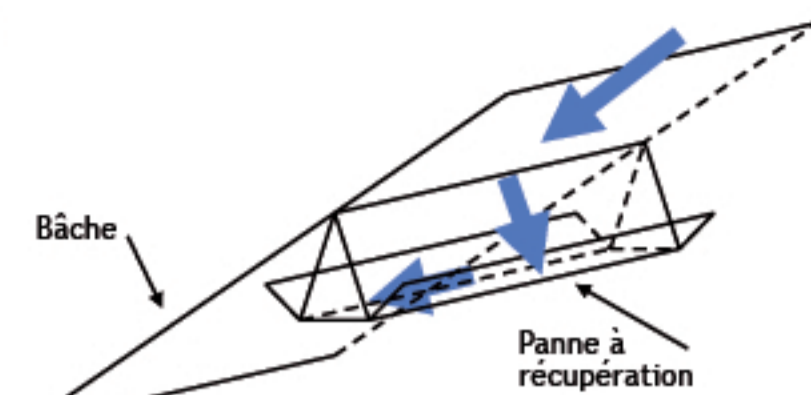

## Récupération Eaux de Condensation

Nos structures sont équipées de pannes à récupération de condensation sous les bâches de toit, qui permettent l'écoulement des gouttelettes jusque dans l'armature des fermes via de petits trous en face du fond des rigoles, puis une évacuation au bas des poteaux.

## Isolation thermique + Sécurité

Cette technique allie deux aspects :

- Un visuel de très grande qualité, une sécurité pour votre stockage (possibilité d'implanter une alarme) ;
- Une isolation thermique pour l'espace abrité (double paroi en nid d'abeille en PVC rigide).

Structure classique

Nos structures

Chemin de l'eau de condensation

Murs externes en parois rigide PVC blanc.

**DEMANDEZ  
UN DEVIS  
GRATUIT EN 48 H**

**NV65**  
ÉQUIPEMENTIER NEIGE ET VENT

TÉLÉCHARGEZ  
LA FICHE