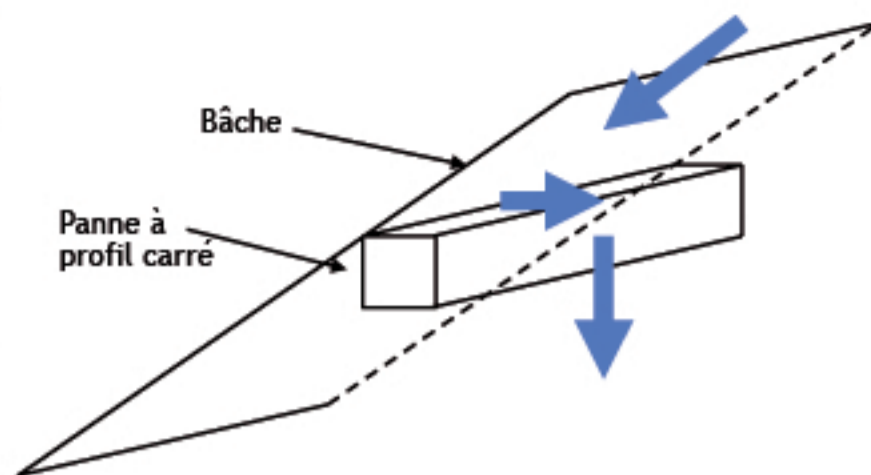

NOS + TECHNIQUES

Les chapiteaux Le story bénéficient d'équipements techniques qui font la différence en terme d'aspect mais également en exploitation.

Récupération Eaux de Condensation

Nos structures sont équipées de pannes à récupération de condensation sous les bâches de toit, qui permettent l'écoulement des gouttelettes jusque dans l'armature des fermes via de petits trous en face du fond des rigoles, puis une évacuation au bas des poteaux.

Avantages :

- 70 % de la condensation sous bâches récupérés.
- Pas d'humidité recyclée à l'intérieur du bâtiment.
- Possibilité d'accrocher des accessoires sur les rigoles.

Isolation thermique + Sécurité

Cette technique allie deux aspects :

- Un visuel de très grande qualité, une sécurité pour votre stockage (possibilité d'implanter une alarme) ;
- Une isolation thermique pour l'espace abrité (double paroi en nid d'abeille en PVC rigide).

Structure classique