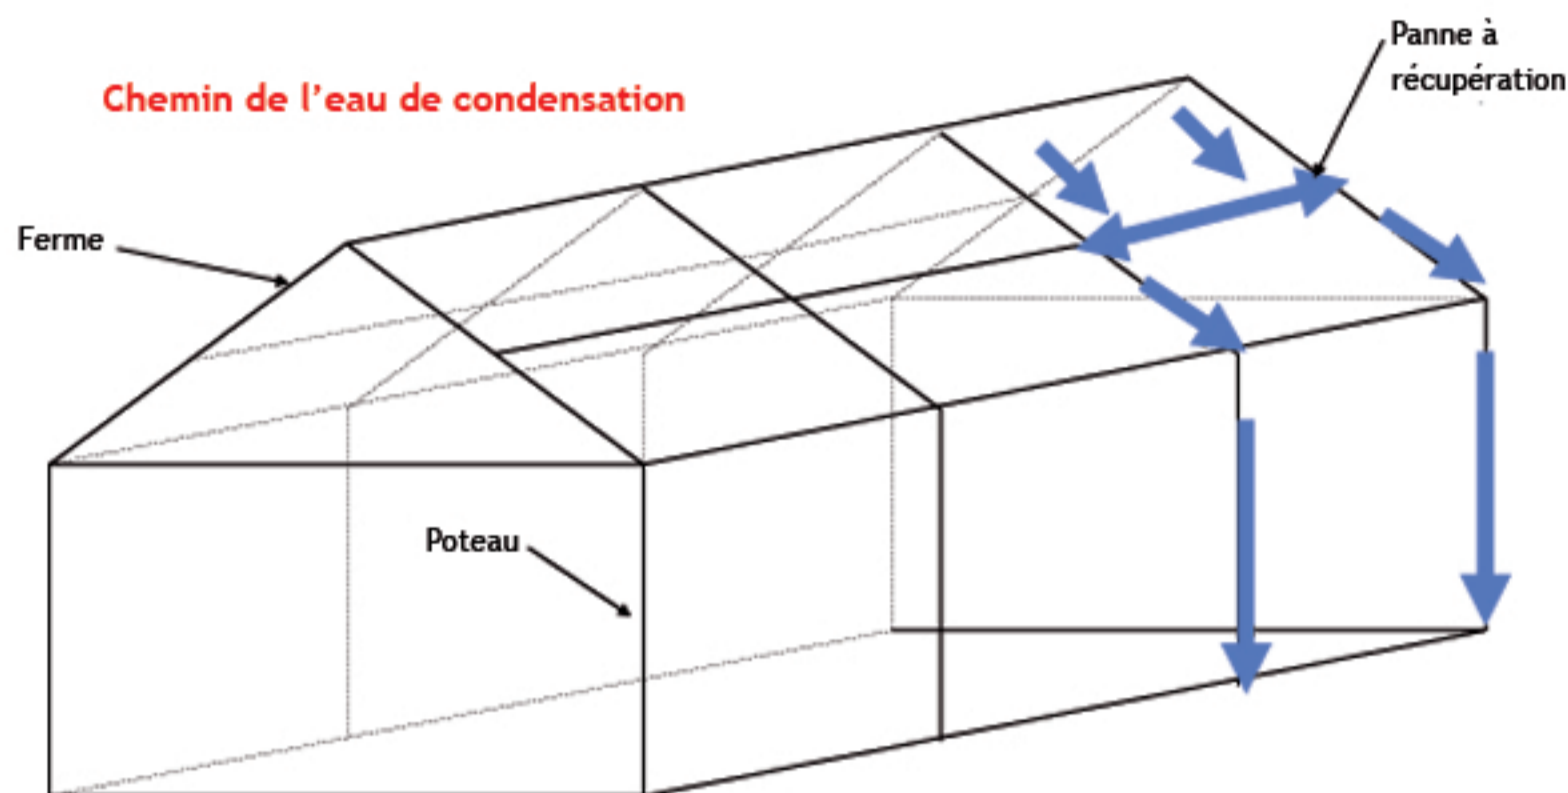

NOS + TECHNIQUES

Les chapiteaux Le story bénéficient d'équipements techniques qui font la différence en terme d'aspect mais également en exploitation.

Récupération Eaux de Condensation

Nos structures sont équipées de pannes à récupération de condensation sous les bâches de toit, qui permettent l'écoulement des gouttelettes jusque dans l'armature des fermes via de petits trous en face du fond des rigoles, puis une évacuation au bas des poteaux.

Cette technique allie deux aspects :

- Un visuel de très grande qualité, une sécurité pour votre stockage (possibilité d'implanter une alarme) ;
- Une isolation thermique pour l'espace abrité (double paroi en nid d'abeille en PVC rigide).

Structure classique

Nos structures

Chemin de l'eau de condensation

Murs externes en parois rigide PVC blanc.

**DEMANDEZ
UN DEVIS
GRATUIT EN 48 H**

NV65
ÉQUIPEMENTIER NEIGE ET VENT

 **TÉLÉCHARGEZ
LA FICHE**

le story