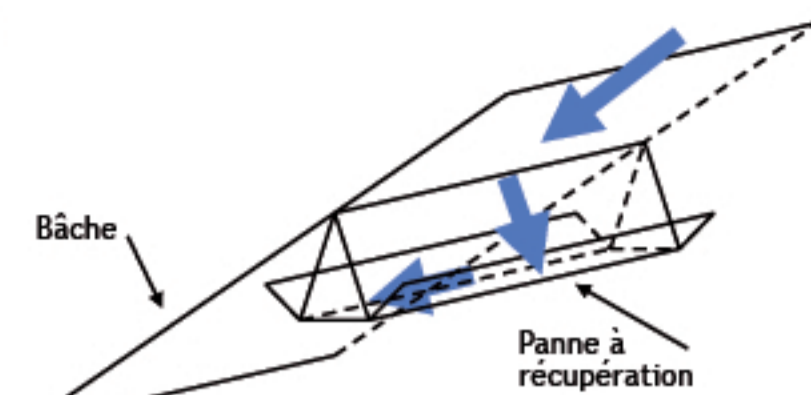

Nos structures