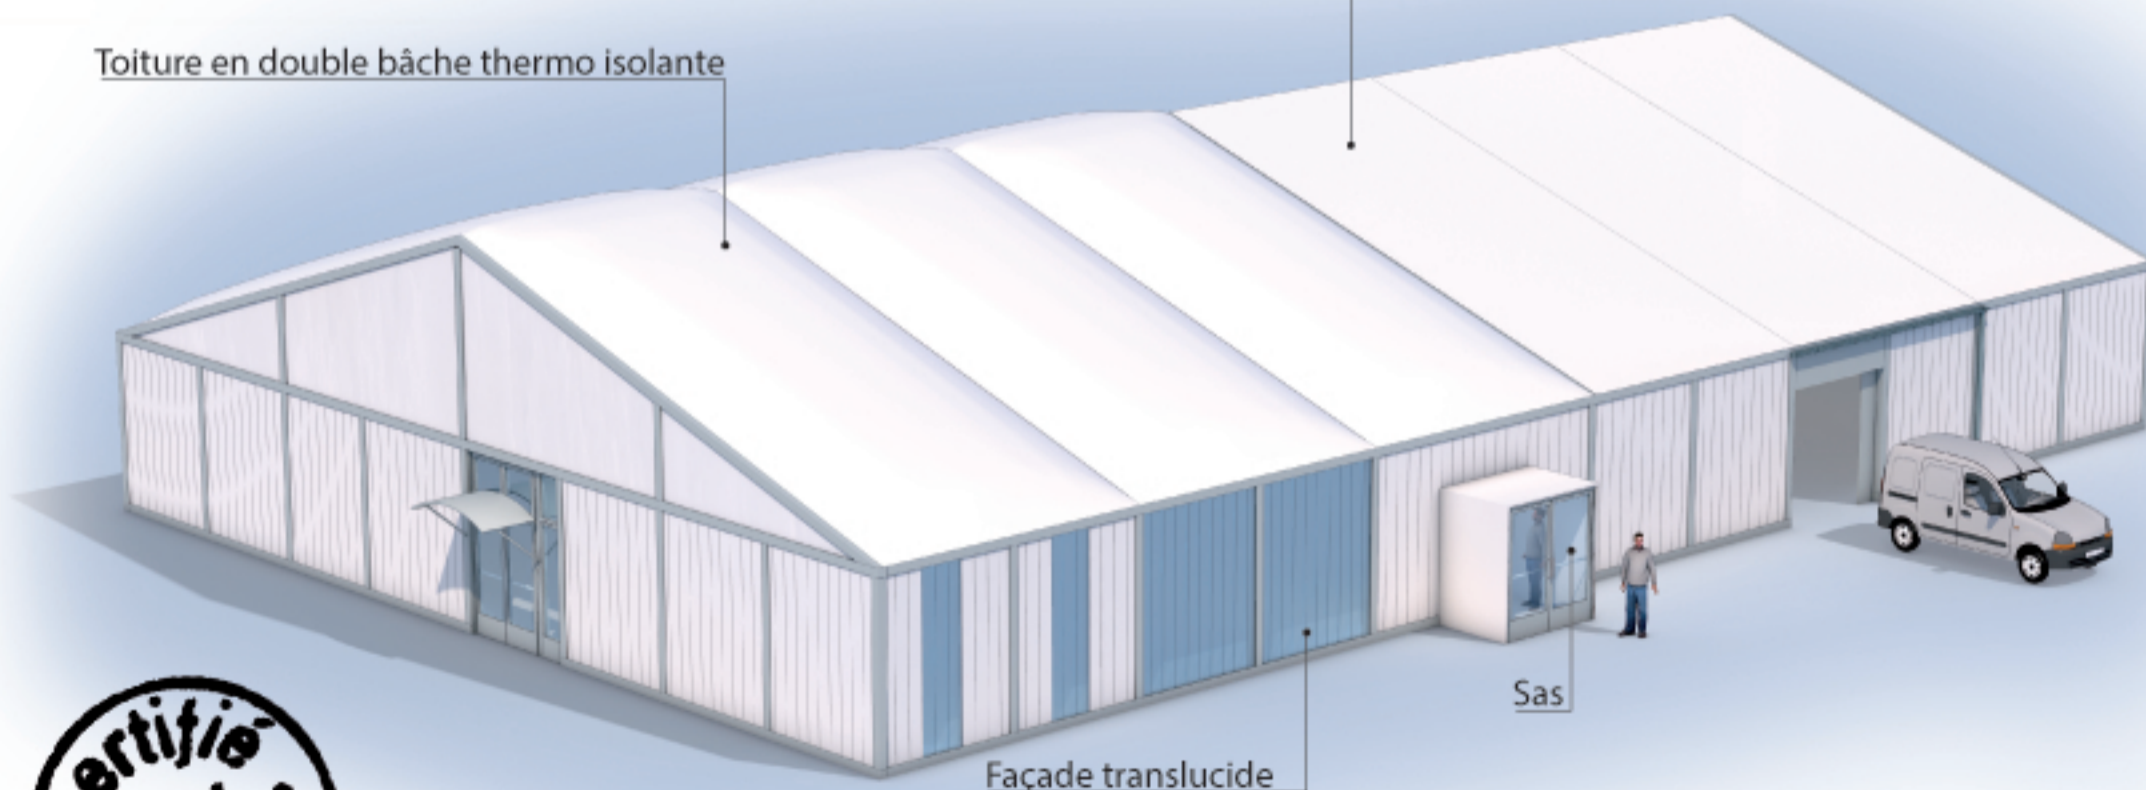

Toiture en double bâche thermo isolante

Toiture simple peau en PVC