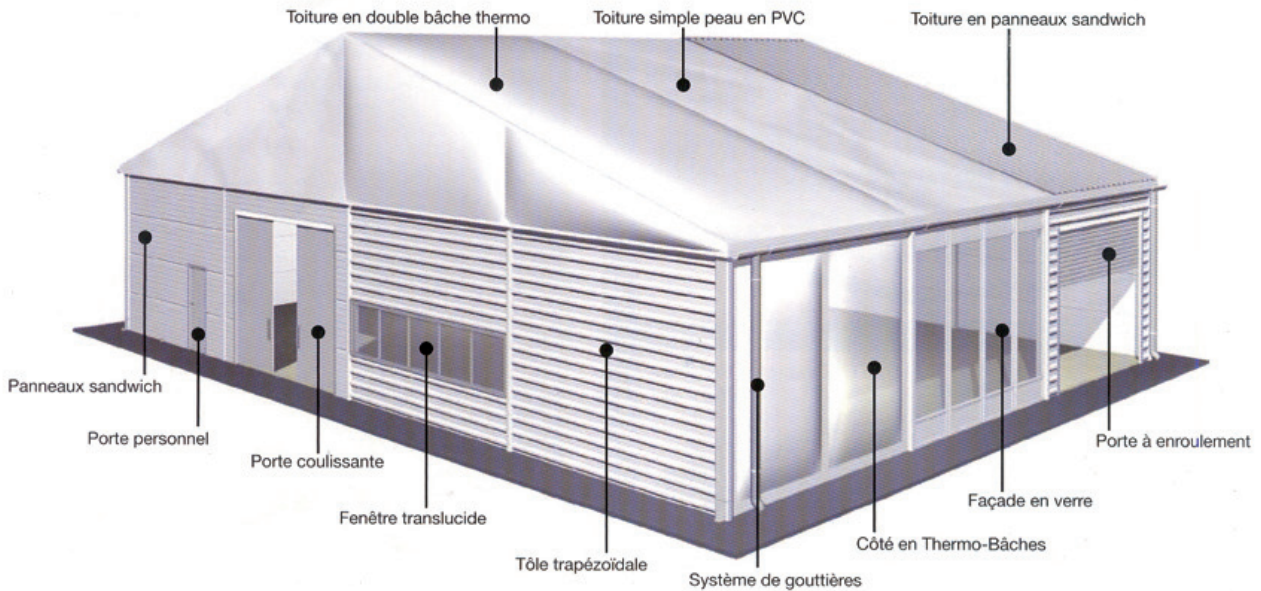

LES OPTIONS ET ACCESSOIRES

Parce que nous vous proposons un matériel de qualité industrielle, nous vous apportons également un ensemble exclusif d'accessoires et d'options adaptées à vos besoins :

- Porte personnel,
- Porte coulissante,
- Porte à enrouleur,
- Fenêtre,
- Cloisons isolantes,
- Cloisons tôle trapézoïdale,

Formes spécifiques :
- angle de bâtiment tronqué.

Système de pression d'air pour toiture double peau

**DEMANDEZ
UN DEVIS
GRATUIT EN 48 H**

NV65
ÉQUIPEMENT NEIGE ET VENT

TÉLÉCHARGEZ
LA FICHE

11, chemin des Combes - 25870 GENEUILLE
Tél. : 03 81 57 61 35 - Fax : 03 81 57 78 88